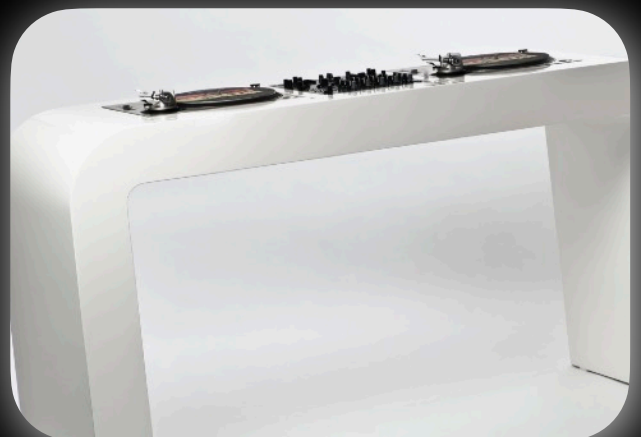

Ambiance lumineuse Lounge / Champêtre

Lustre « DESIGN » sphere 2 niveaux LED White H40 cm ...	02
Lustre « BAROQUE » à pampilles H120 cm	02
Lustre « BAROQUE » à pampilles H200 cm	04
Lampadaire « TRIO » chrome H160 cm	02
Guirlande « Guinguette » LED Warm IP	250
Lanterne « DESIGN » alu	04
Lanterne « SHABBY » bois et zinc	08
Bougeoir « CONSTANCE » H80 cm	04
Ambiance « Dame-Jeanne » LED.....	25

Décoration XXL

Tour Eiffel lumineuse dimension XXL H220 cm	02
Cabine téléphonique Anglaise H180 cm	01
Lettre LOVE dimension XXL H200 cm	01

Scene / Estrade / Proscenium

Praticable EUROTRUSS 200 x 100 cm	32
Praticable EUROTRUSS angle de scene	12
Pied EUROTRUSS de 20 à 100 cm	100
Pied EUROTRUSS réglable	64
Escalier EUROTRUSS de 40 à 100 cm	02
Pendrillon noir M1 H 300 ou 600 cm	12
Rideau LED RGB H 100 x 200 cm	01
Moquette sol M1 noir/gris/blanc	0+

Habillage lycra

Lycra pour totem noir ou blanc	12
Lycra triangle blanc	08
Lycra rectangle perforé blanc	01
Tunnel H250 x 400 cm	01