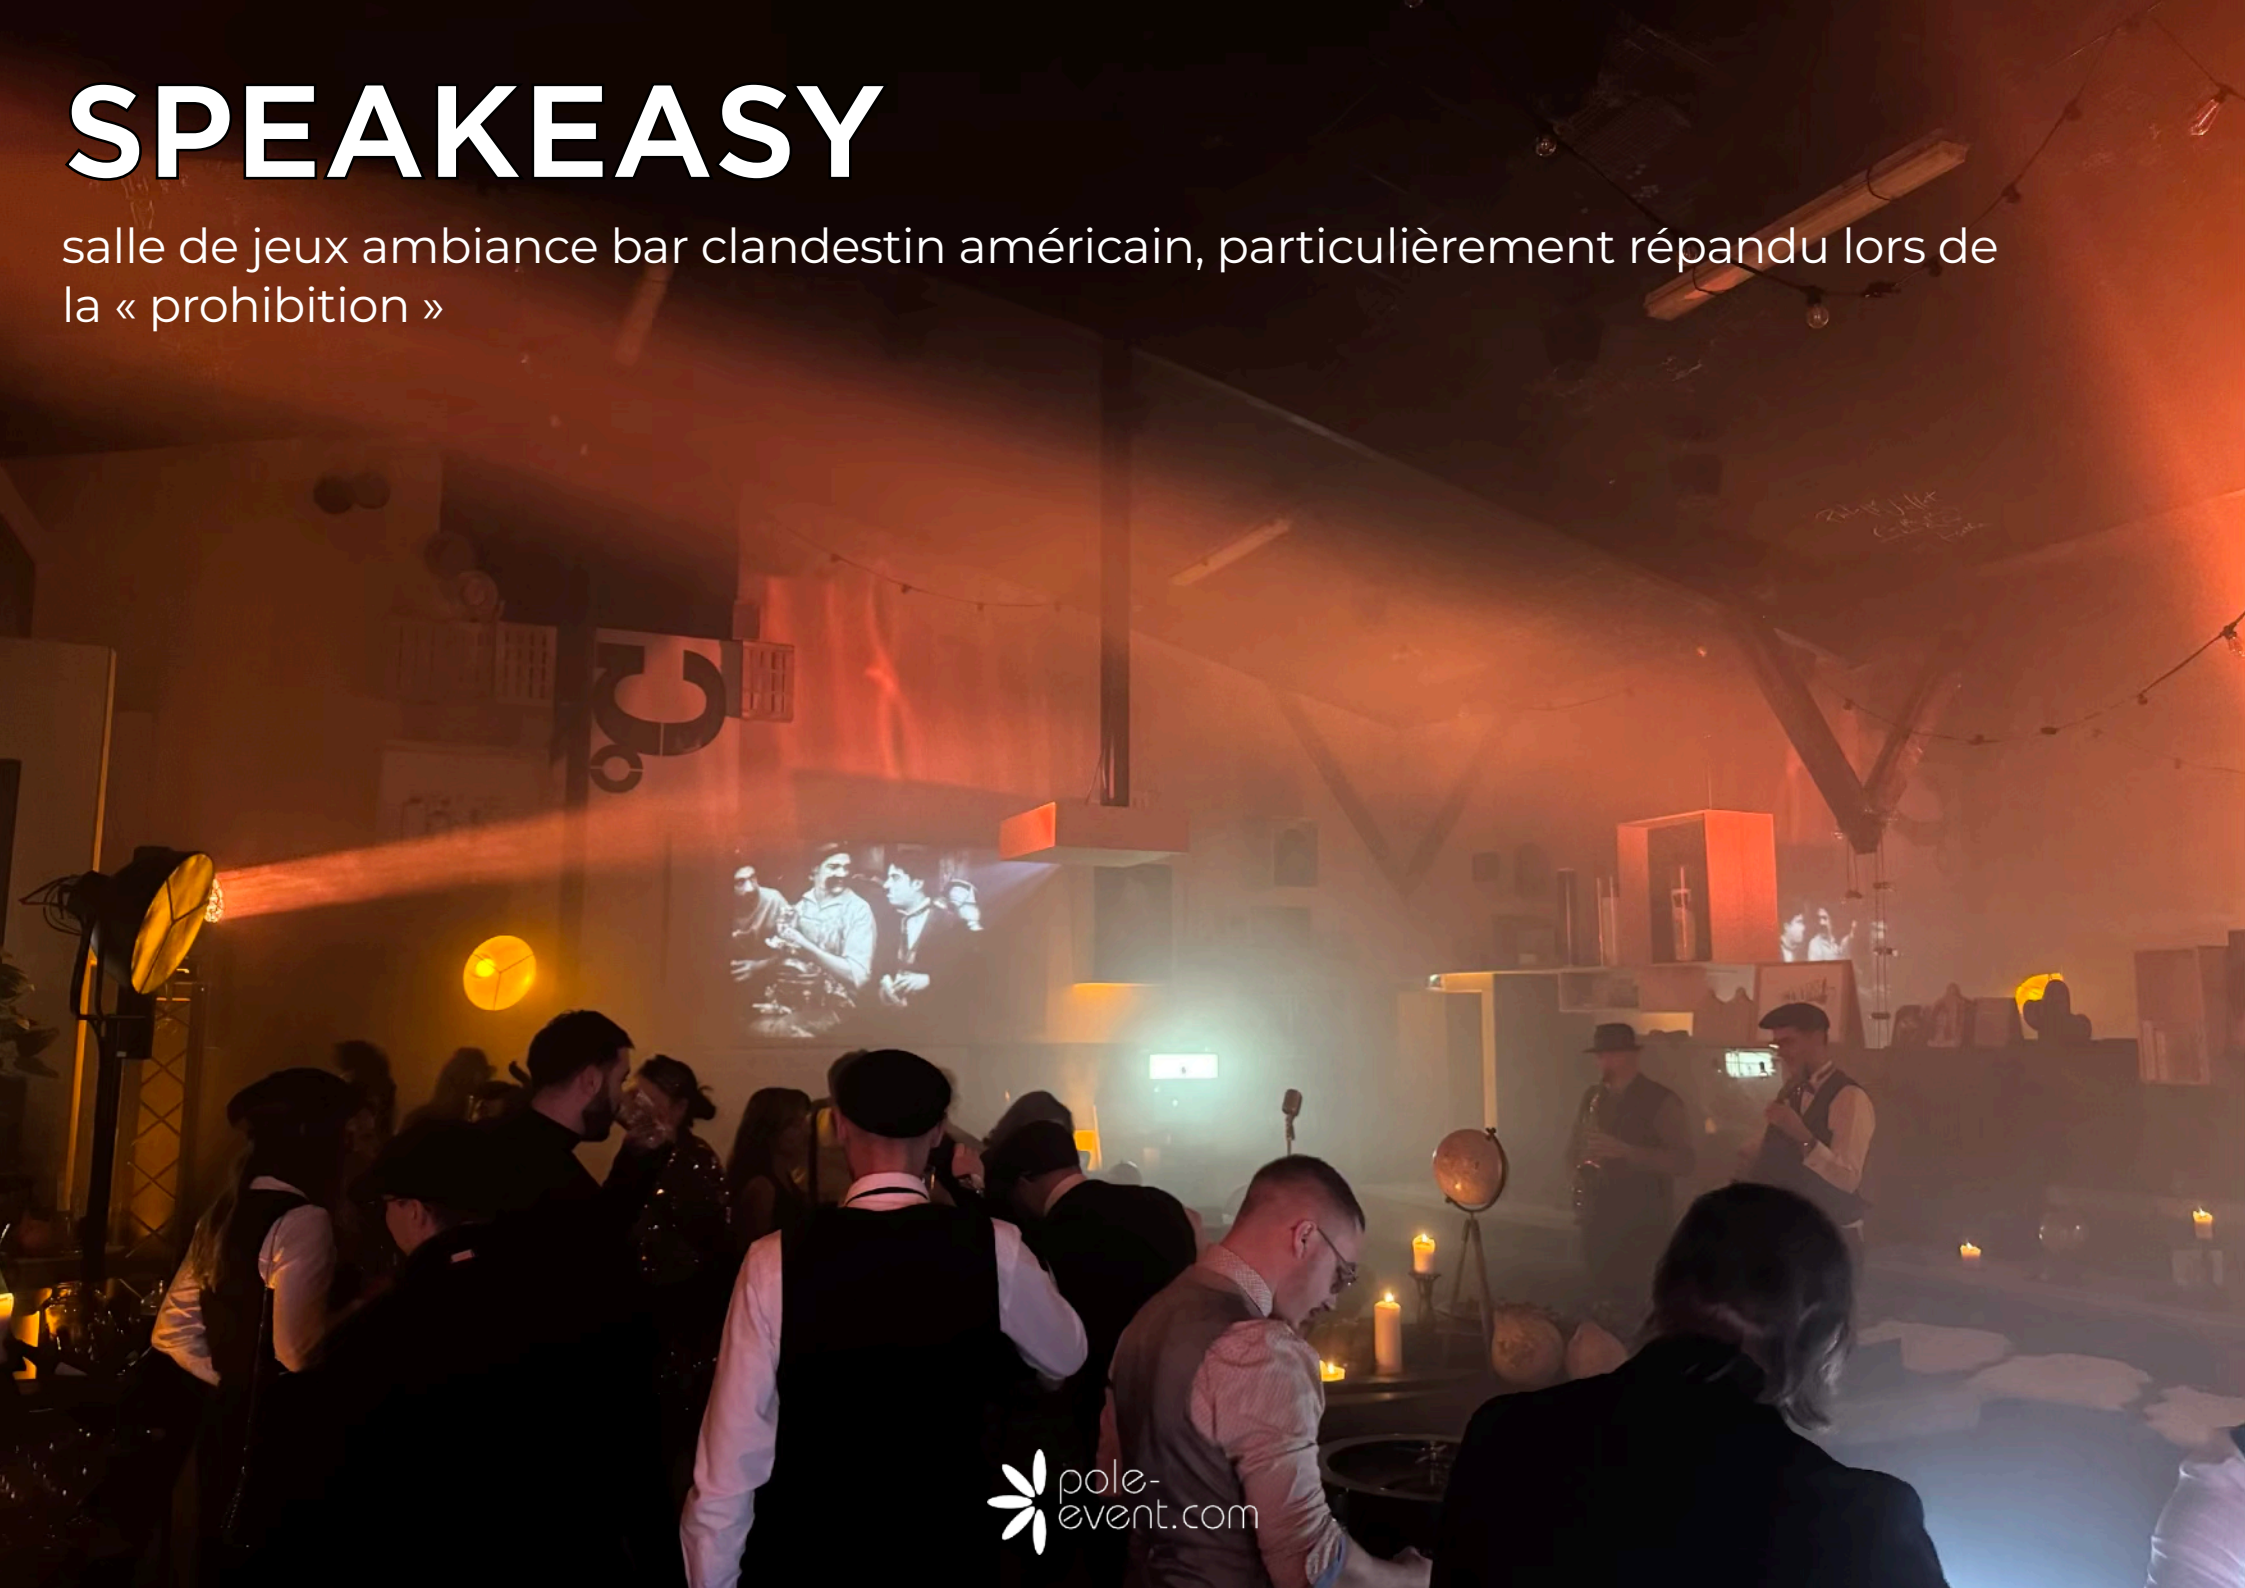

02

LANCEMENT
Ouverture des tables de
jeux et distribution des
jetons

03

OPTIONS
Numero de mentalisme
Vente aux enchères
Distribution des lots

SPEAKEASY

salle de jeux ambiance bar clandestin américain, particulièrement répandu lors de la « prohibition »