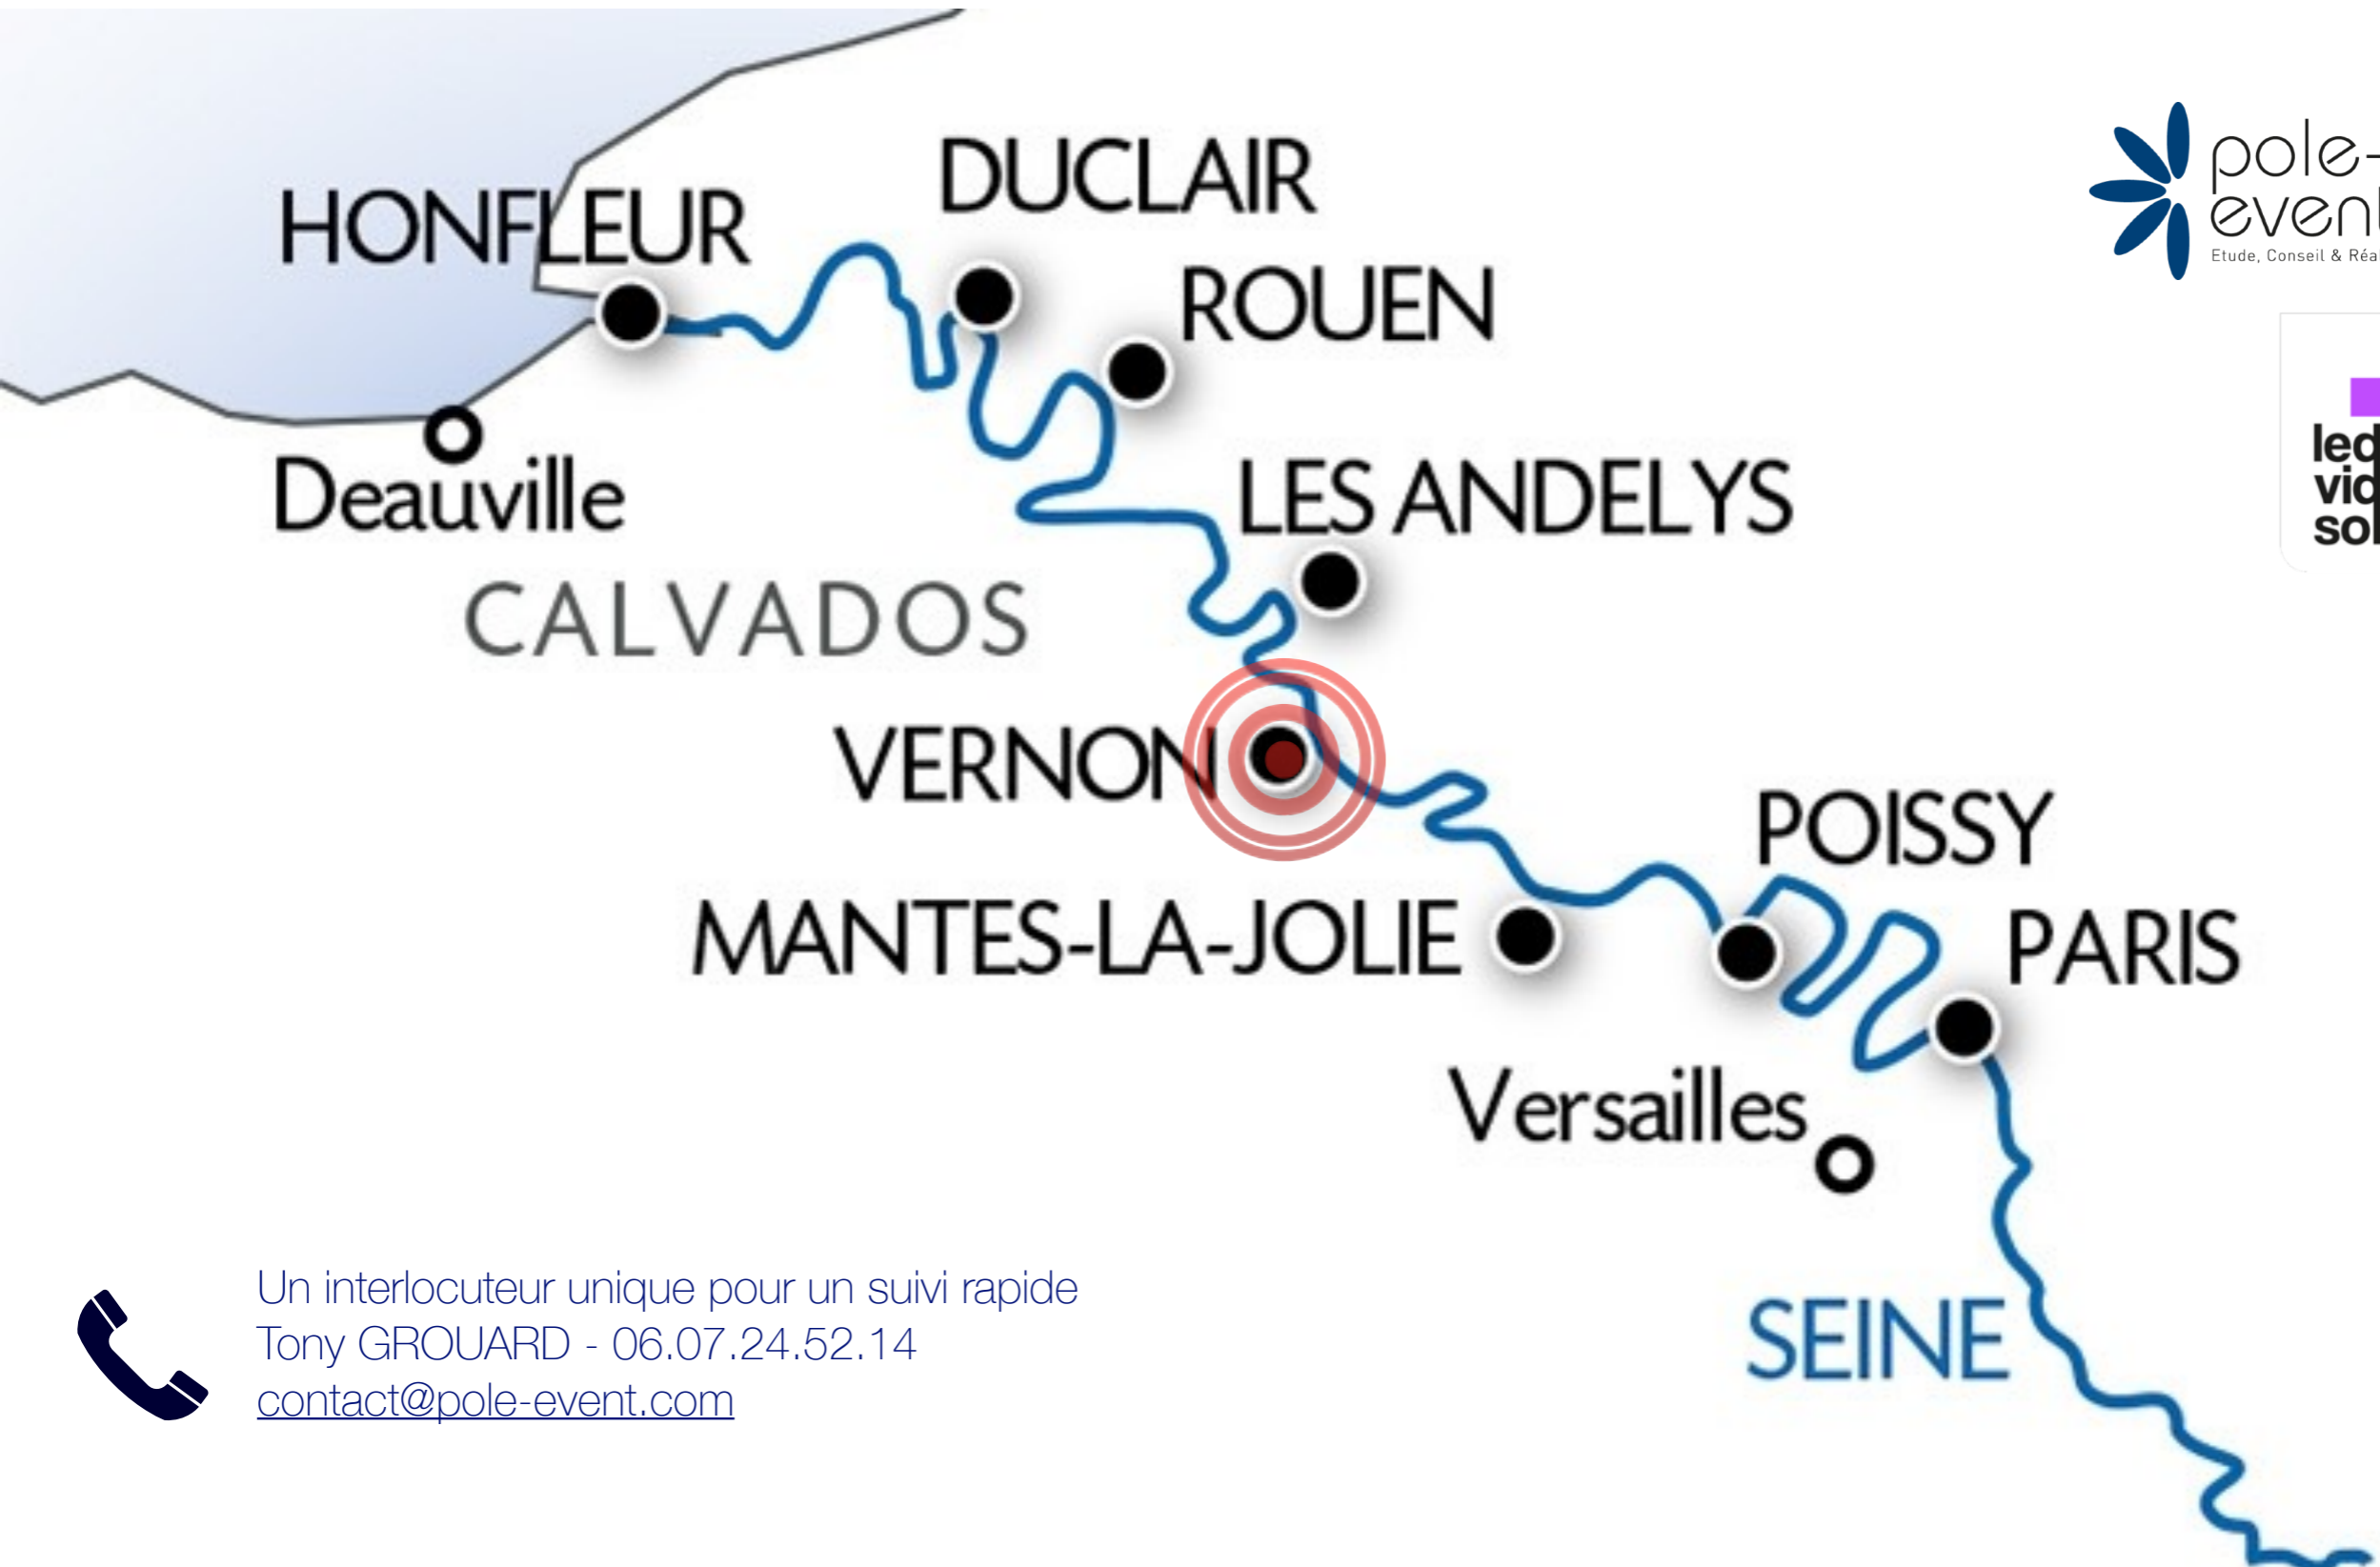

CONTACTEZ NOUS

Un interlocuteur unique pour un suivi rapide
Tony GROUARD - 06.07.24.52.14
contact@pole-event.com