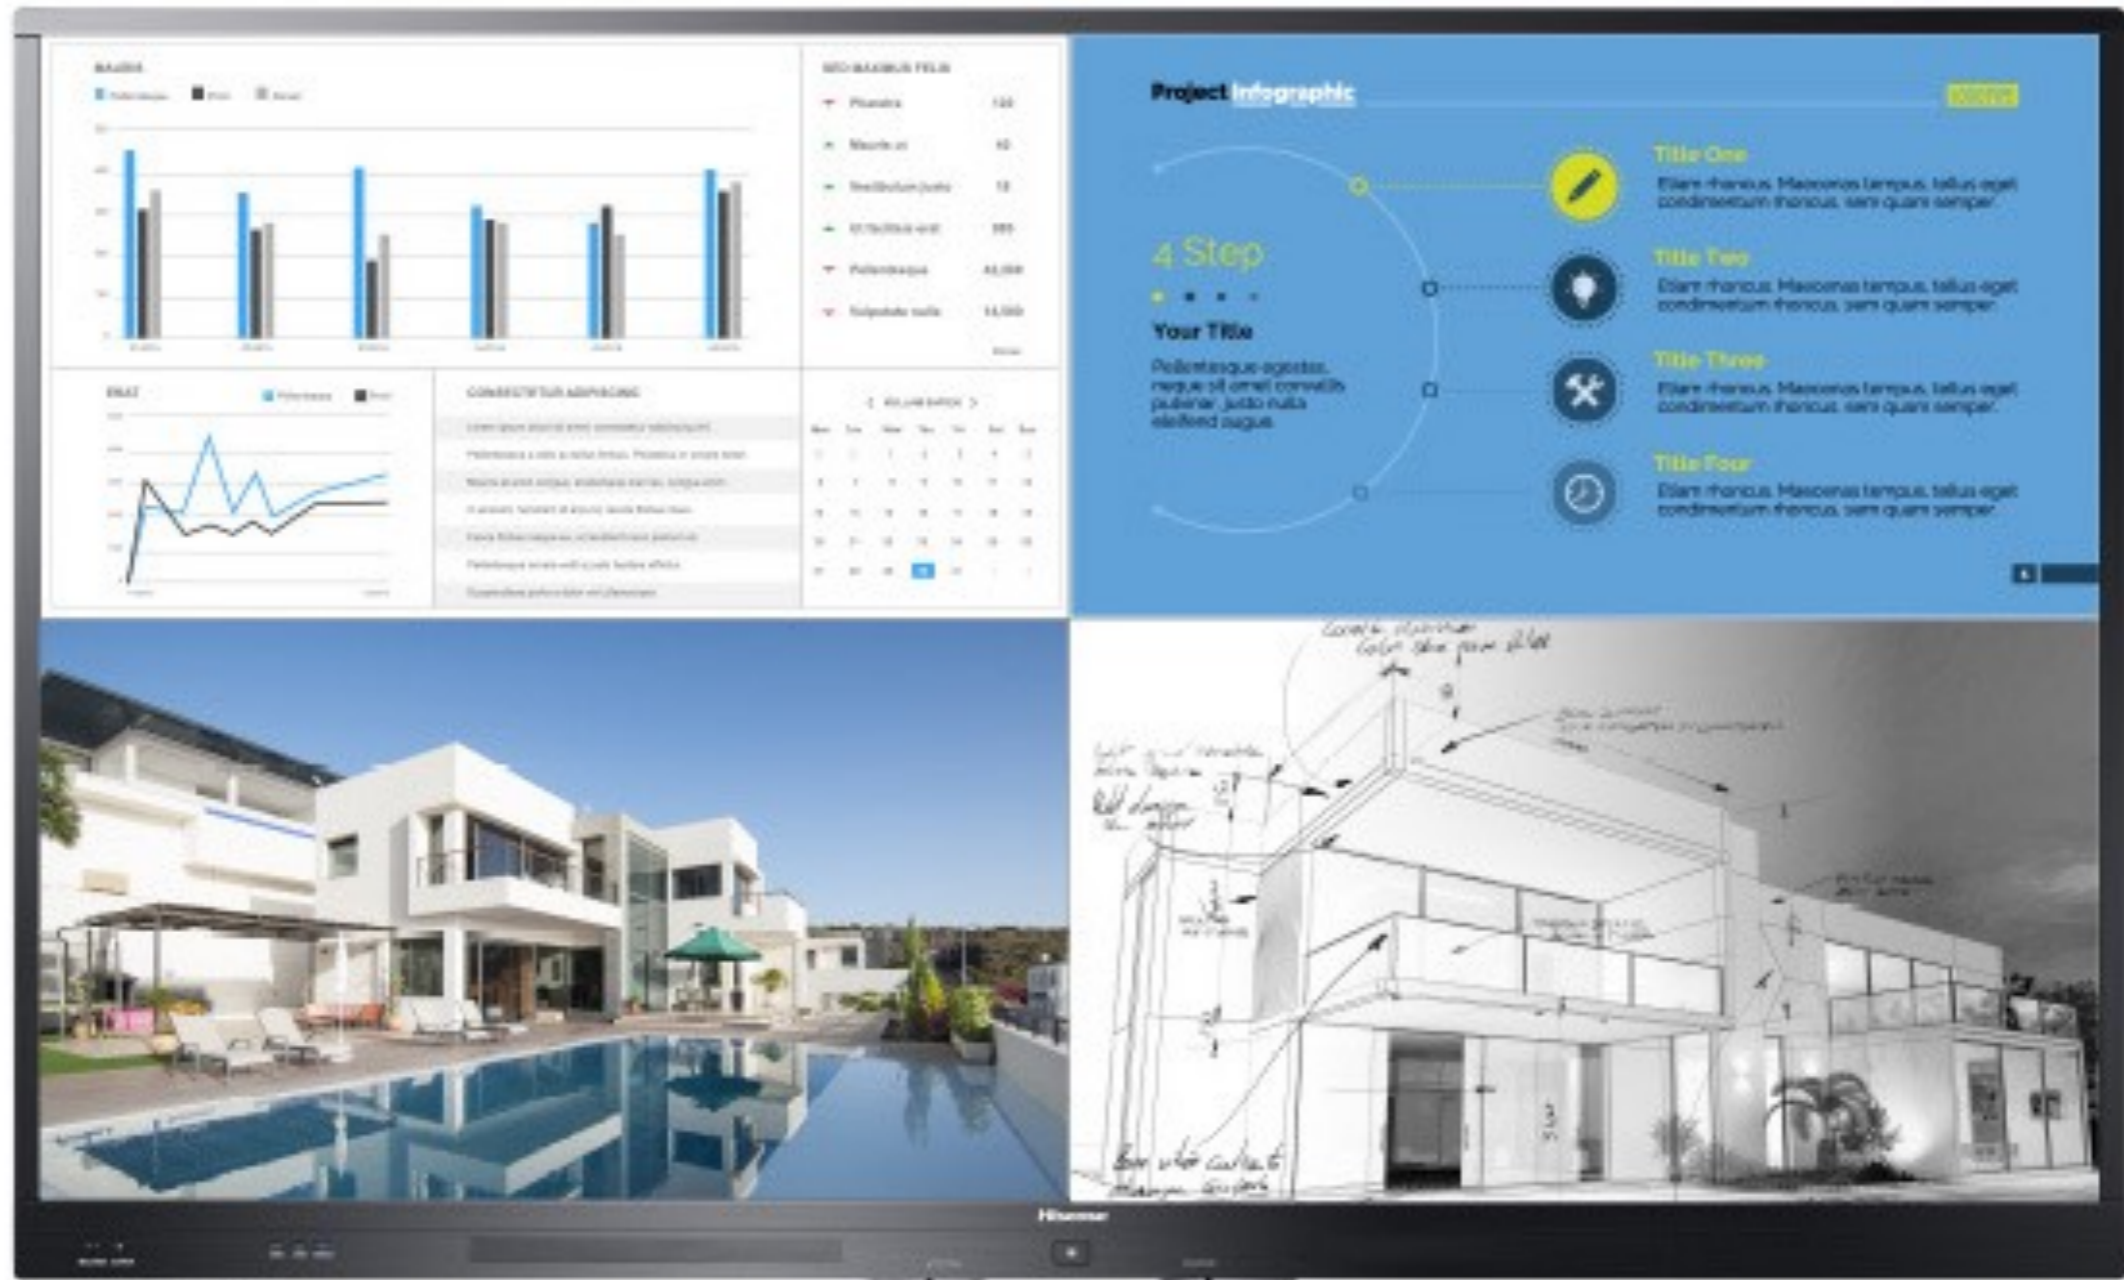

Des écrans interactifs tactiles,  
simples & intuitifs, pour vos  
formations, réunions, showroom...

# Ecran tactile intuitif 86 pouces

# Nos solutions video 4K

- Moniteur LILLIPUT 07 pouces ..... 04
- Moniteur HITACHI 24 pouces ..... 15
- Moniteur HITACHI 43 pouces ..... 15
- Moniteur VESTEL 45 pouces ..... 12
- Moniteur HITACHI 55 pouces ..... 08
- Moniteur HITACHI 65 pouces ..... 02
- Moniteur HITACHI 75 pouces ..... 02
- Tactile HISENSE 86 pouces ..... 02
- Player dynamique BRIGHTSIGN ..... 04
- Pied design pour moniteur K&M / ASD ..... 12
- Totem Led SMD 2.5 pitch ..... 06